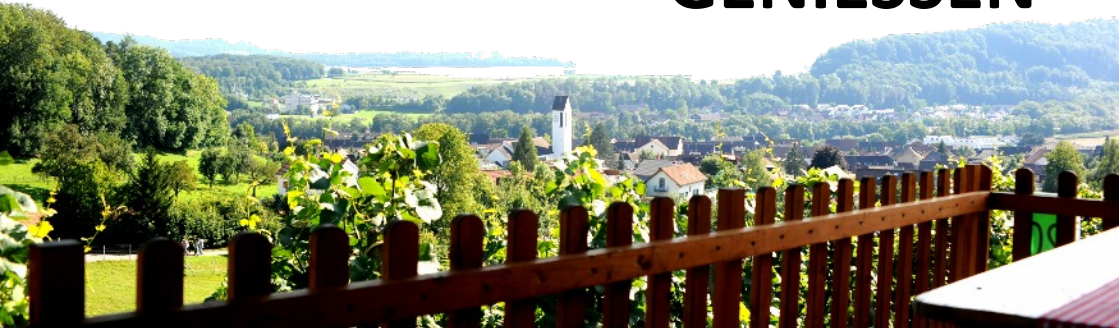

**BIRMENSTORFER**  
EINZIGARTIG WIE DU

**ERLEBEN** **CHILLEN** **GENIESSEN**

Erleben Sie ein unvergessliches Rebberg-Picknick  
im einzigartig gelegenen Birmenstorfer Rebberg

# BIRMENSTORFER EINZIGARTIG WIE DU

**Erleben Sie das erste Birmenstorfer Rebberg Picknick am  
Sonntag 16. Mai - Sonntag 25. Juli - Sonntag 22. August**

Alle Termine sind witterungsabhängig. Info  
auf unserer Webseite am Freitag vor dem Anlass.

### Fahrplan:

Start in der alten Trotte Birmenstorf ab 11 Uhr  
Sie bekommen einen Picknick Rucksack  
mit 2 Flaschen Wein und genügend Picknick-Proviand,  
Sie wandern durch den Rebberg und  
suchen sich ein schönes Plätzchen und geniessen.